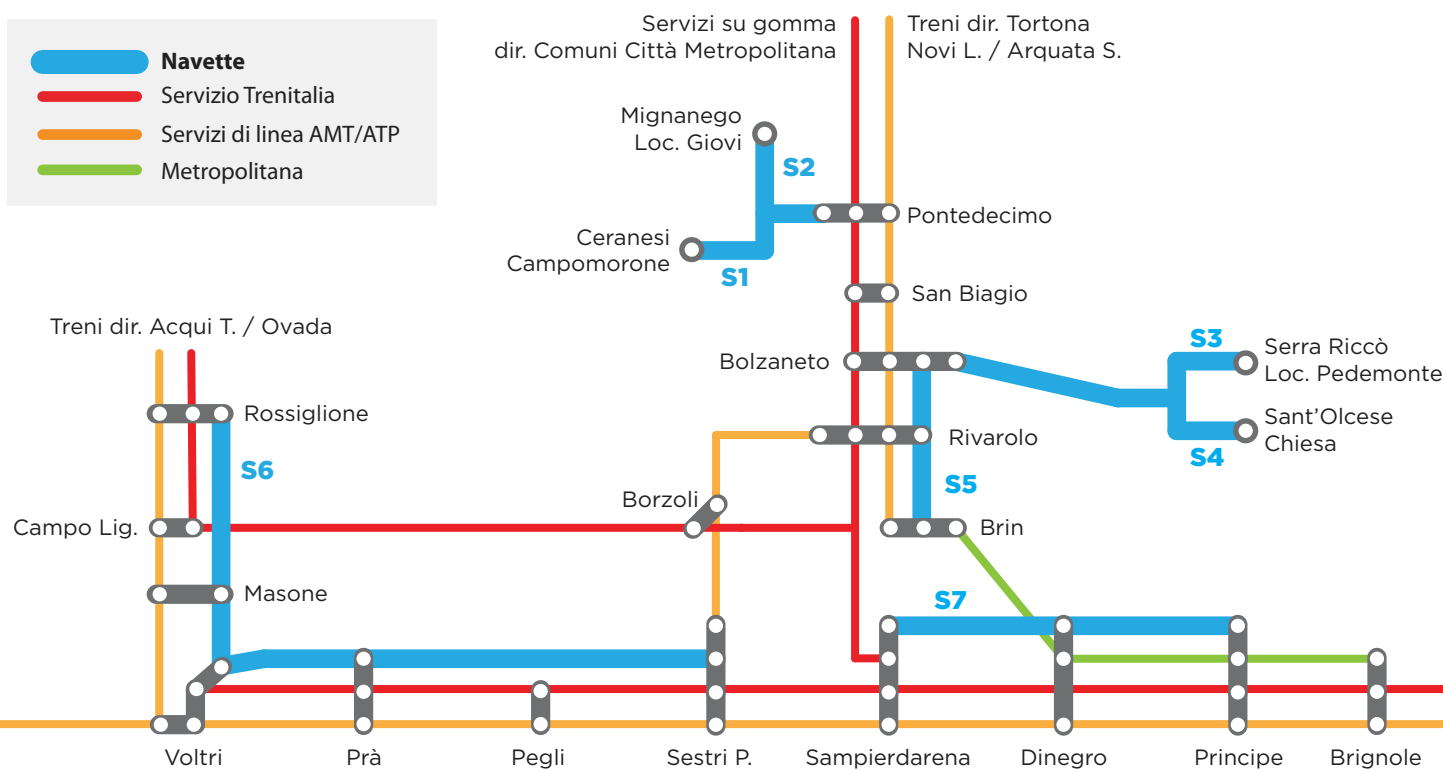

AGGIORNAMENTO DEL
22/10/2018

EMERGENZA GENOVA

MAPPA E ORARI DEI TRASPORTI PER GLI STUDENTI DELLE SCUOLE SUPERIORI

Per ulteriori informazioni

sul trasporto sul trasporto navette è possibile contattare l'Helpdesk dal Lunedì al venerdì 09.00 - 13.00: genova@ripartiamodallascuola.it
oppure gli uffici dell'USR Liguria al numero: 010 - 8331 317

Orari delle Navette - **ANDATA**

NAVETTE S1				NAVETTE S2				NAVETTE S5					
PONTE FERRIERA (Località Pontasso)	06:35	07:00	07:10	LOC. GIOVI	06:18 ¹	06:43 ¹	06:58	Dalle 06:30 alle 08:30 - frequenza 12/13 min					
CAMPOMORONE	06:37	07:02	07:12	MIGNANEGO	06:25 ¹	06:50 ¹	07:05						
PONTEDECIMO FS	06:47	07:12	07:22	PONTEDECIMO FS	06:45 ¹	07:10 ¹	07:25						
NAVETTE S3				NAVETTE S4				NAVETTE S6					
PEDEMONTE DI SERRA R.	06:20	06:45	07:00 ¹	SANT'OLCESE	06:05	06:35	06:50	ROSSIGLIONE	06:10 ¹	06:15			
BOLZANETO FS	06:50	07:15	07:20 ¹	PICCARELLO	06:15	06:45	07:00	CAMPOLIGURE FS	06:20 ¹	06:25			
				BOLZANETO FS	06:45	07:15	07:30	MASONE	06:30 ¹	06:35	06:35		
								PRA' (Casello)	06:52 ¹	06:57	06:57		
								VOLTRI FS	06:55 ¹	07:00	07:00		
								PRÀ FS		07:05	07:05		
								SESTRI Ponente		07:25	07:25		
				NAVETTE S7									
				Dalle 07:15 alle 09:15 - frequenza 10 min									

Le navette permetteranno la salita e la discesa agli studenti su tutte le fermate su cui abitualmente operano i servizi ATP / AMT di linea.

¹ CORSA DI LINEA ATP GRATUITA PER GLI STUDENTI DELLE SCUOLE SUPERIORI